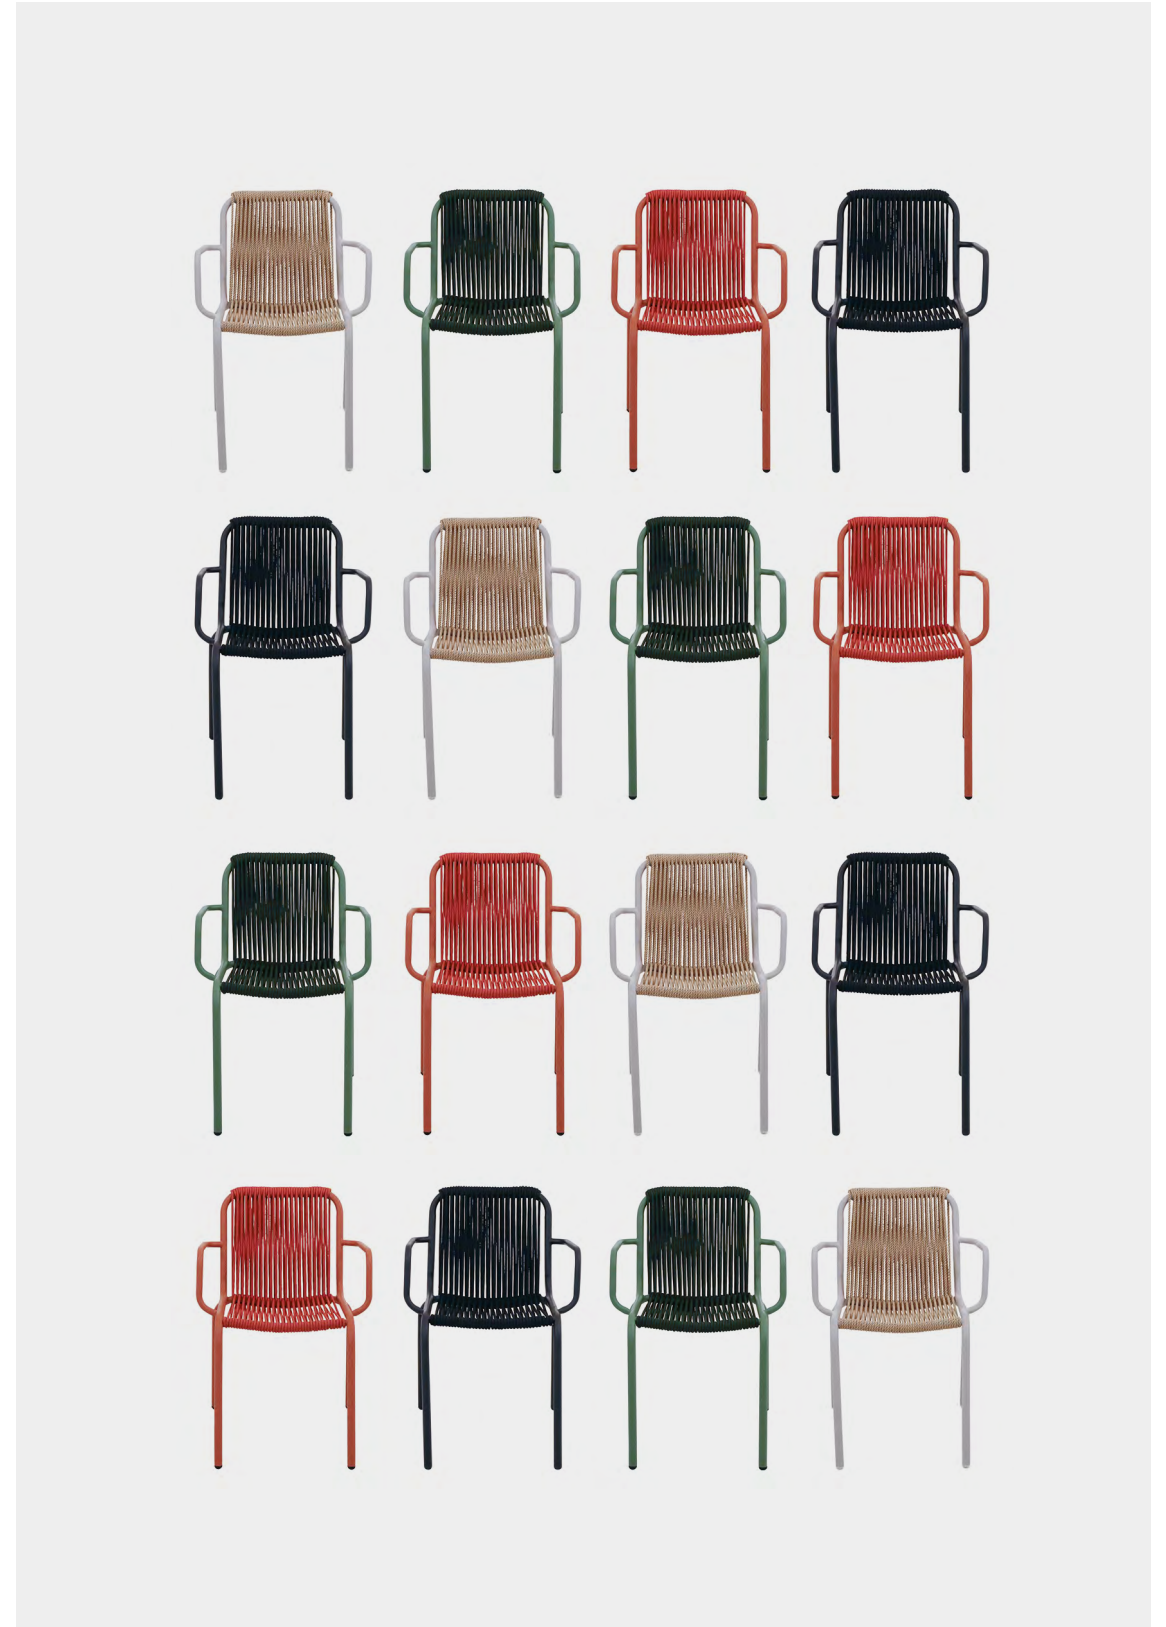

IHR COSMIC-COLLECTION-TEAM

Neuheiten 2026

Farbwelt

TERRACOTTA

GREIGE

Alle Neuheiten, sowie die gesamte »collection 01«
sind in vier Farbwelten erhältlich.

GRÜN

SCHWARZ

Stuhl Cord

Rope rund
in terracotta, greige, grün
und schwarz erhältlich
Gestell Stahl feuerverzinkt
pulverbeschichtet matt
inkl. Auflagen

65 x 56 cm, H 81 cm
43 x 57,5 cm, H 94,5 cm
43 x 60 cm, H 104 cm