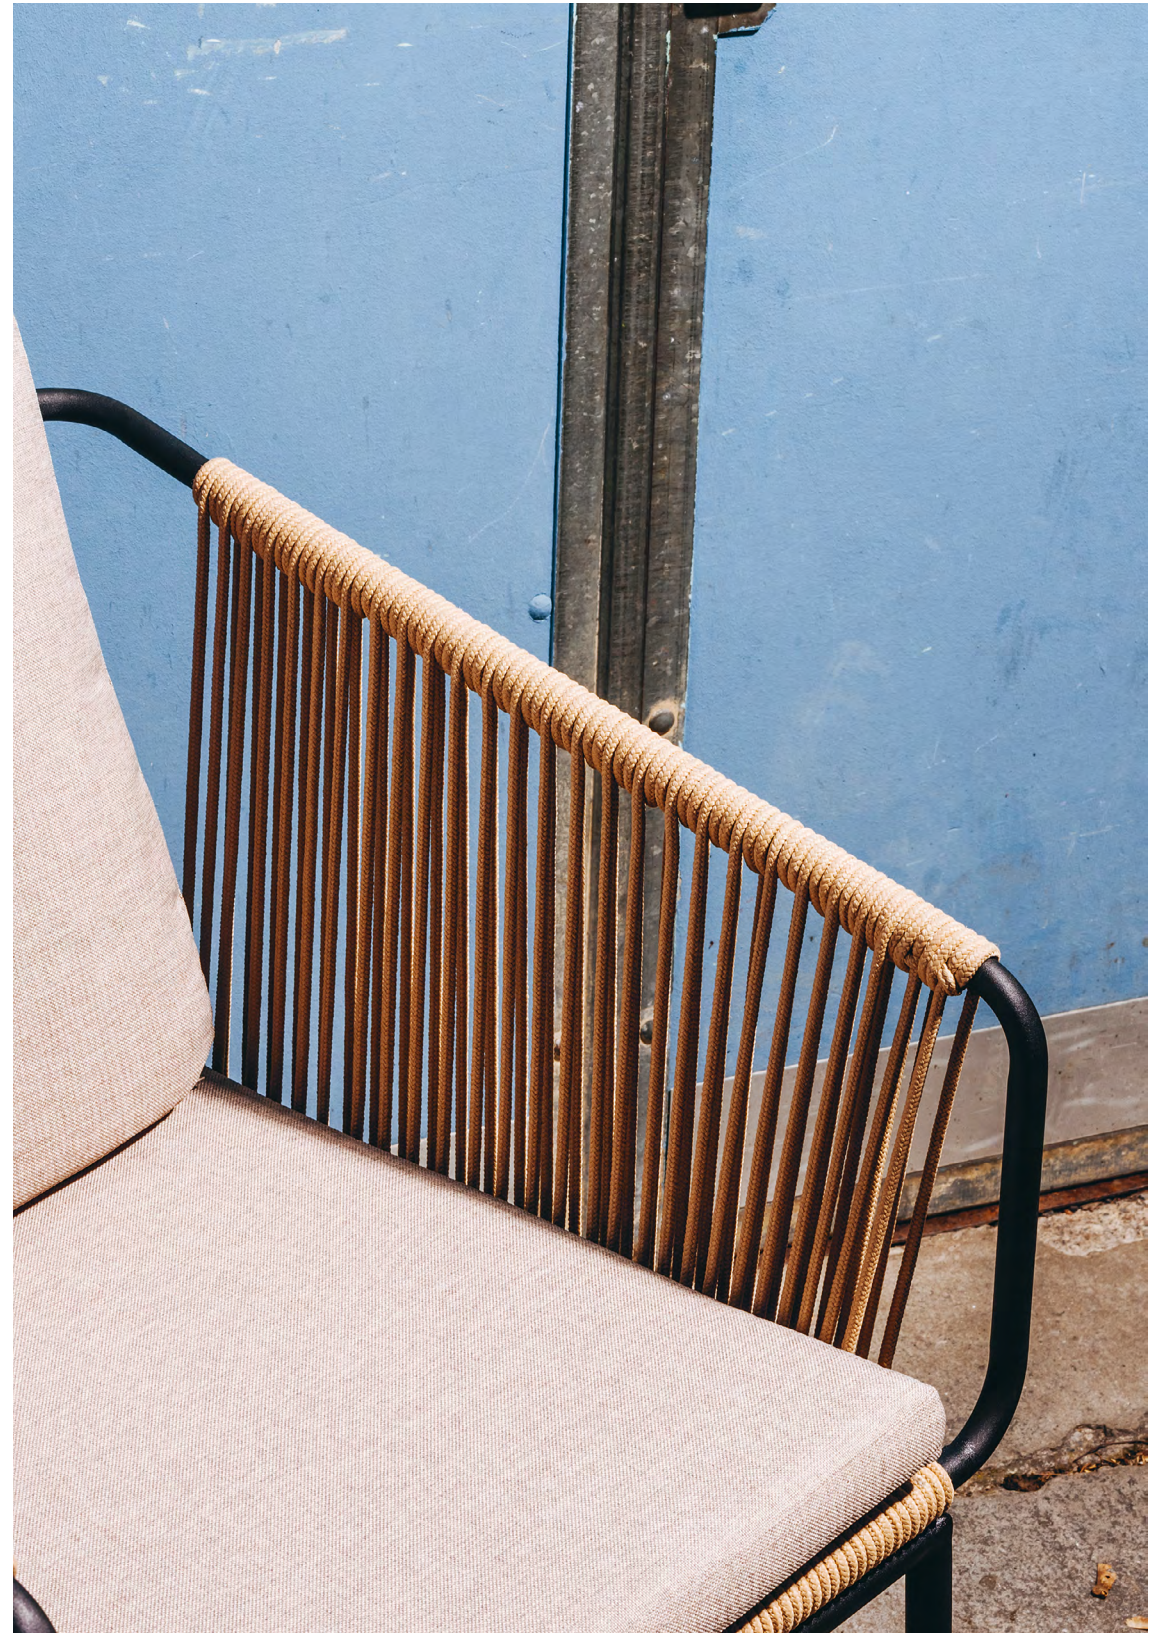

Stuhl Tilda

Rope rund
in terracotta, greige, grün
und schwarz erhältlich
Gestell Stahl feuerverzinkt
pulverbeschichtet matt
inkl. Auflage(n)

56 x 59 cm, H 77 cm